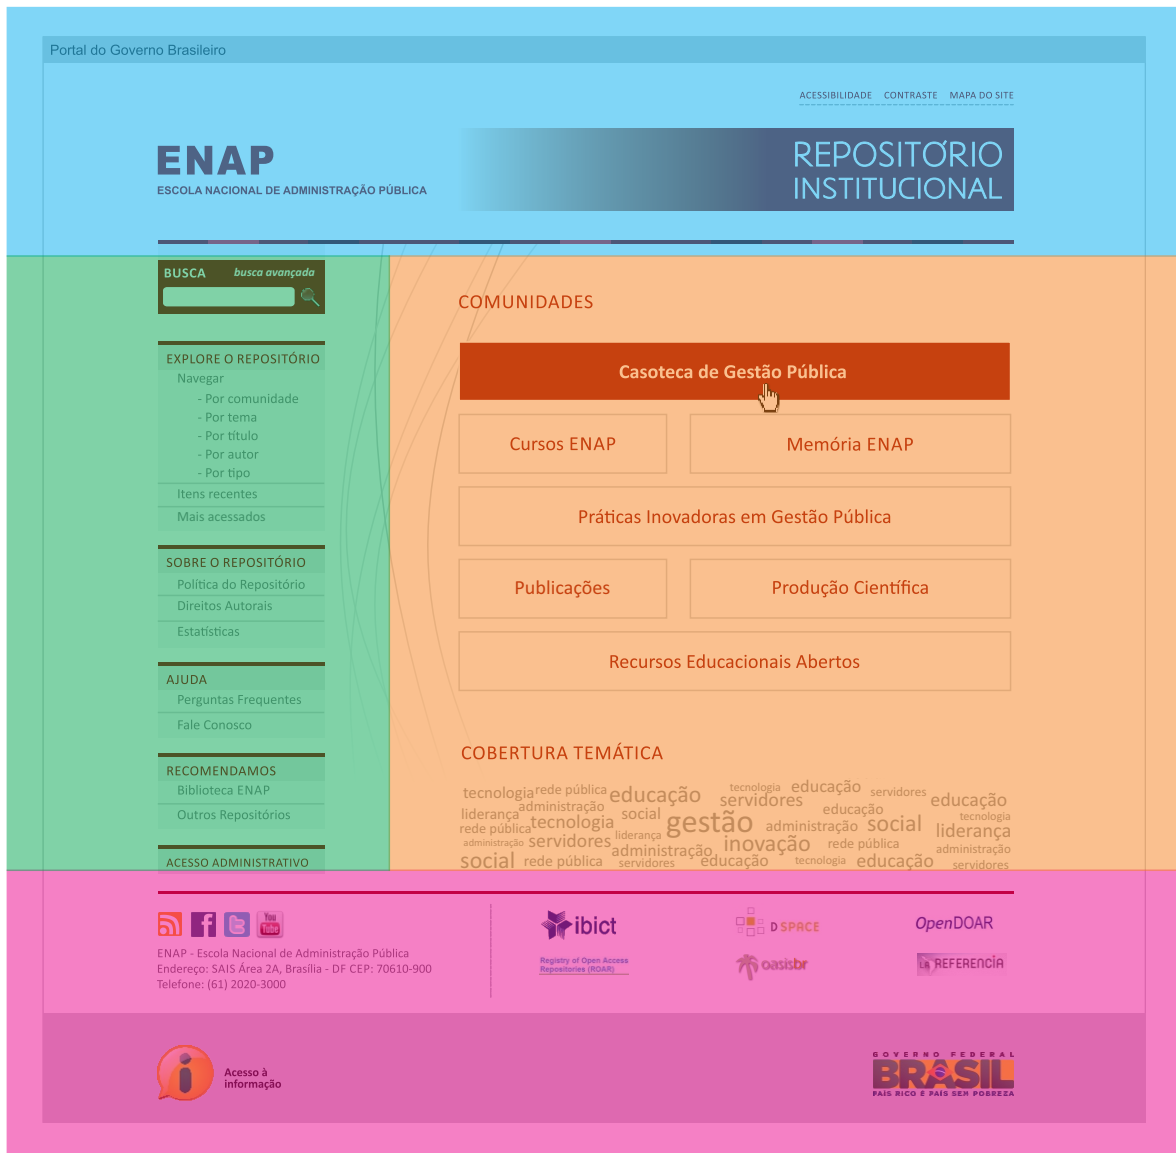

## COBERTURA TEMÁTICA

ENAP - Escola Nacional de Administração Pública  
Endereço: SAIS Área 2A, Brasília - DF CEP: 70610-900  
Telefone: (61) 2020-3000

Registry of Open Access  
Repositories (ROAR)

OpenDOAR

# Disposição da interface

Topo  
Contém logomarca da  
ENAP e indicação do  
REPOSITÓRIO INSTITUCIONAL

Corpo - Lateral Direita  
Espaço para conteúdo

Corpo - Lateral Esquerda  
Espaço de acesso ao menu

Rodapé  
Contém informações rápidas de contato,  
links de redes sociais e parceiros semelhantes.