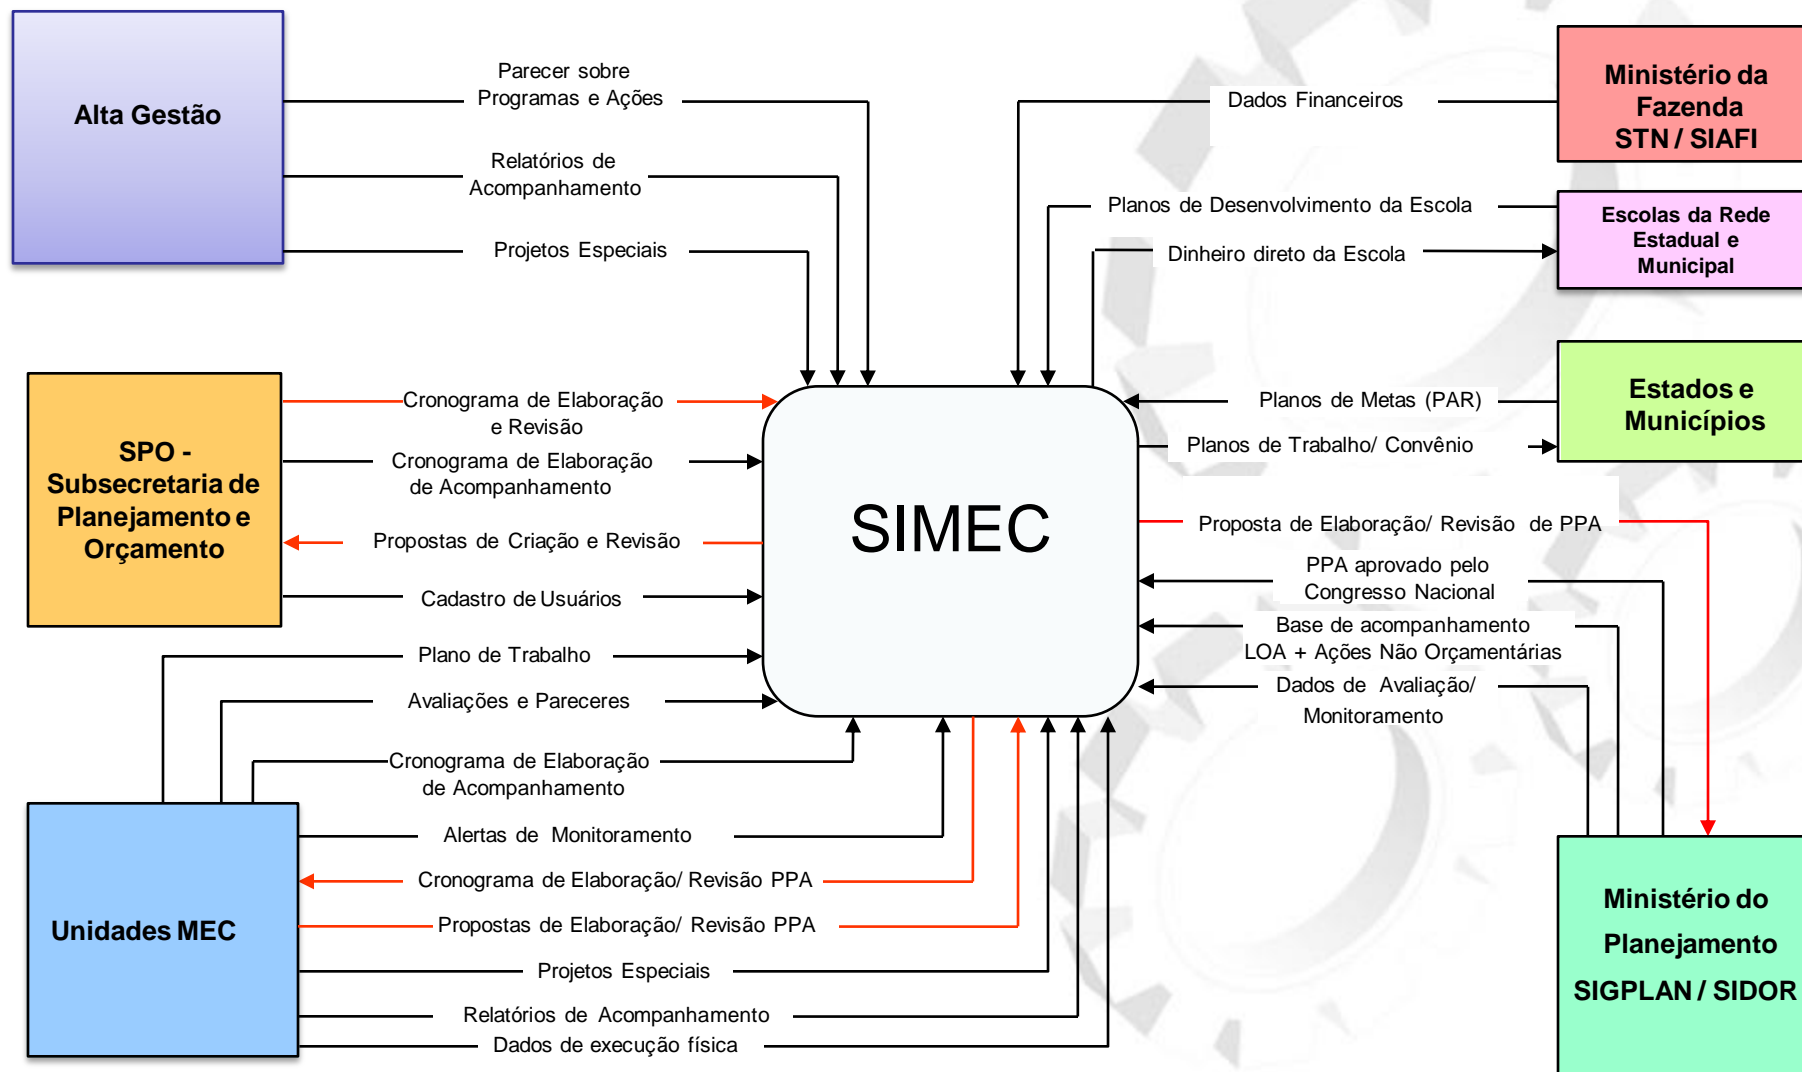

SIMEC

Ministério da Educação

Visão Geral

DTI / SE / MEC
Cristiano Cabral
cristiano.cabral@mec.gov.br

...: Interfaces ...:

...: Mapa de Interatividade ...:

...: Perguntas :...

Obrigado!
Cristiano Cabral
cristiano.cabral@mec.gov.br
DTI / SE / MEC