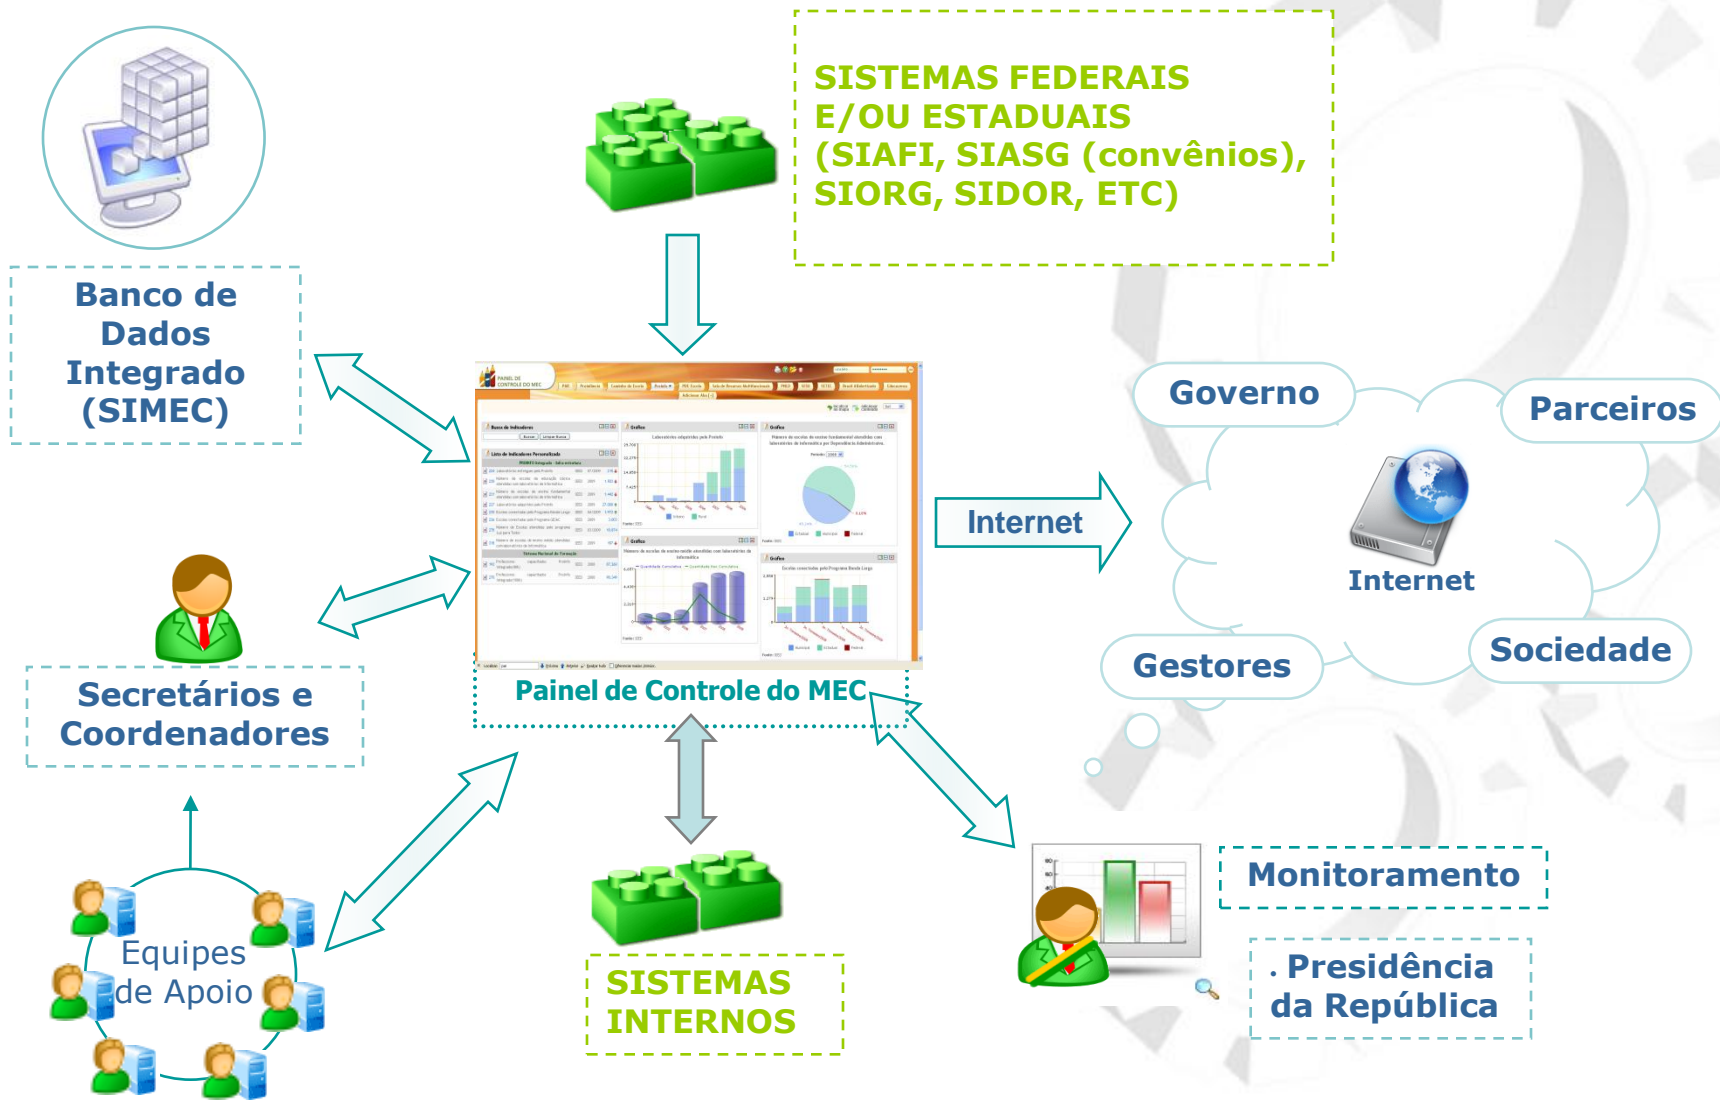

SIMEC

Ministério da Educação

Visão Geral

DTI / SE / MEC
Cristiano Cabral
cristiano.cabral@mec.gov.br

...: Interfaces ...:

...: Mapa de Interatividade ...:

...: Perguntas :...

Obrigado!
Cristiano Cabral
cristiano.cabral@mec.gov.br
DTI / SE / MEC